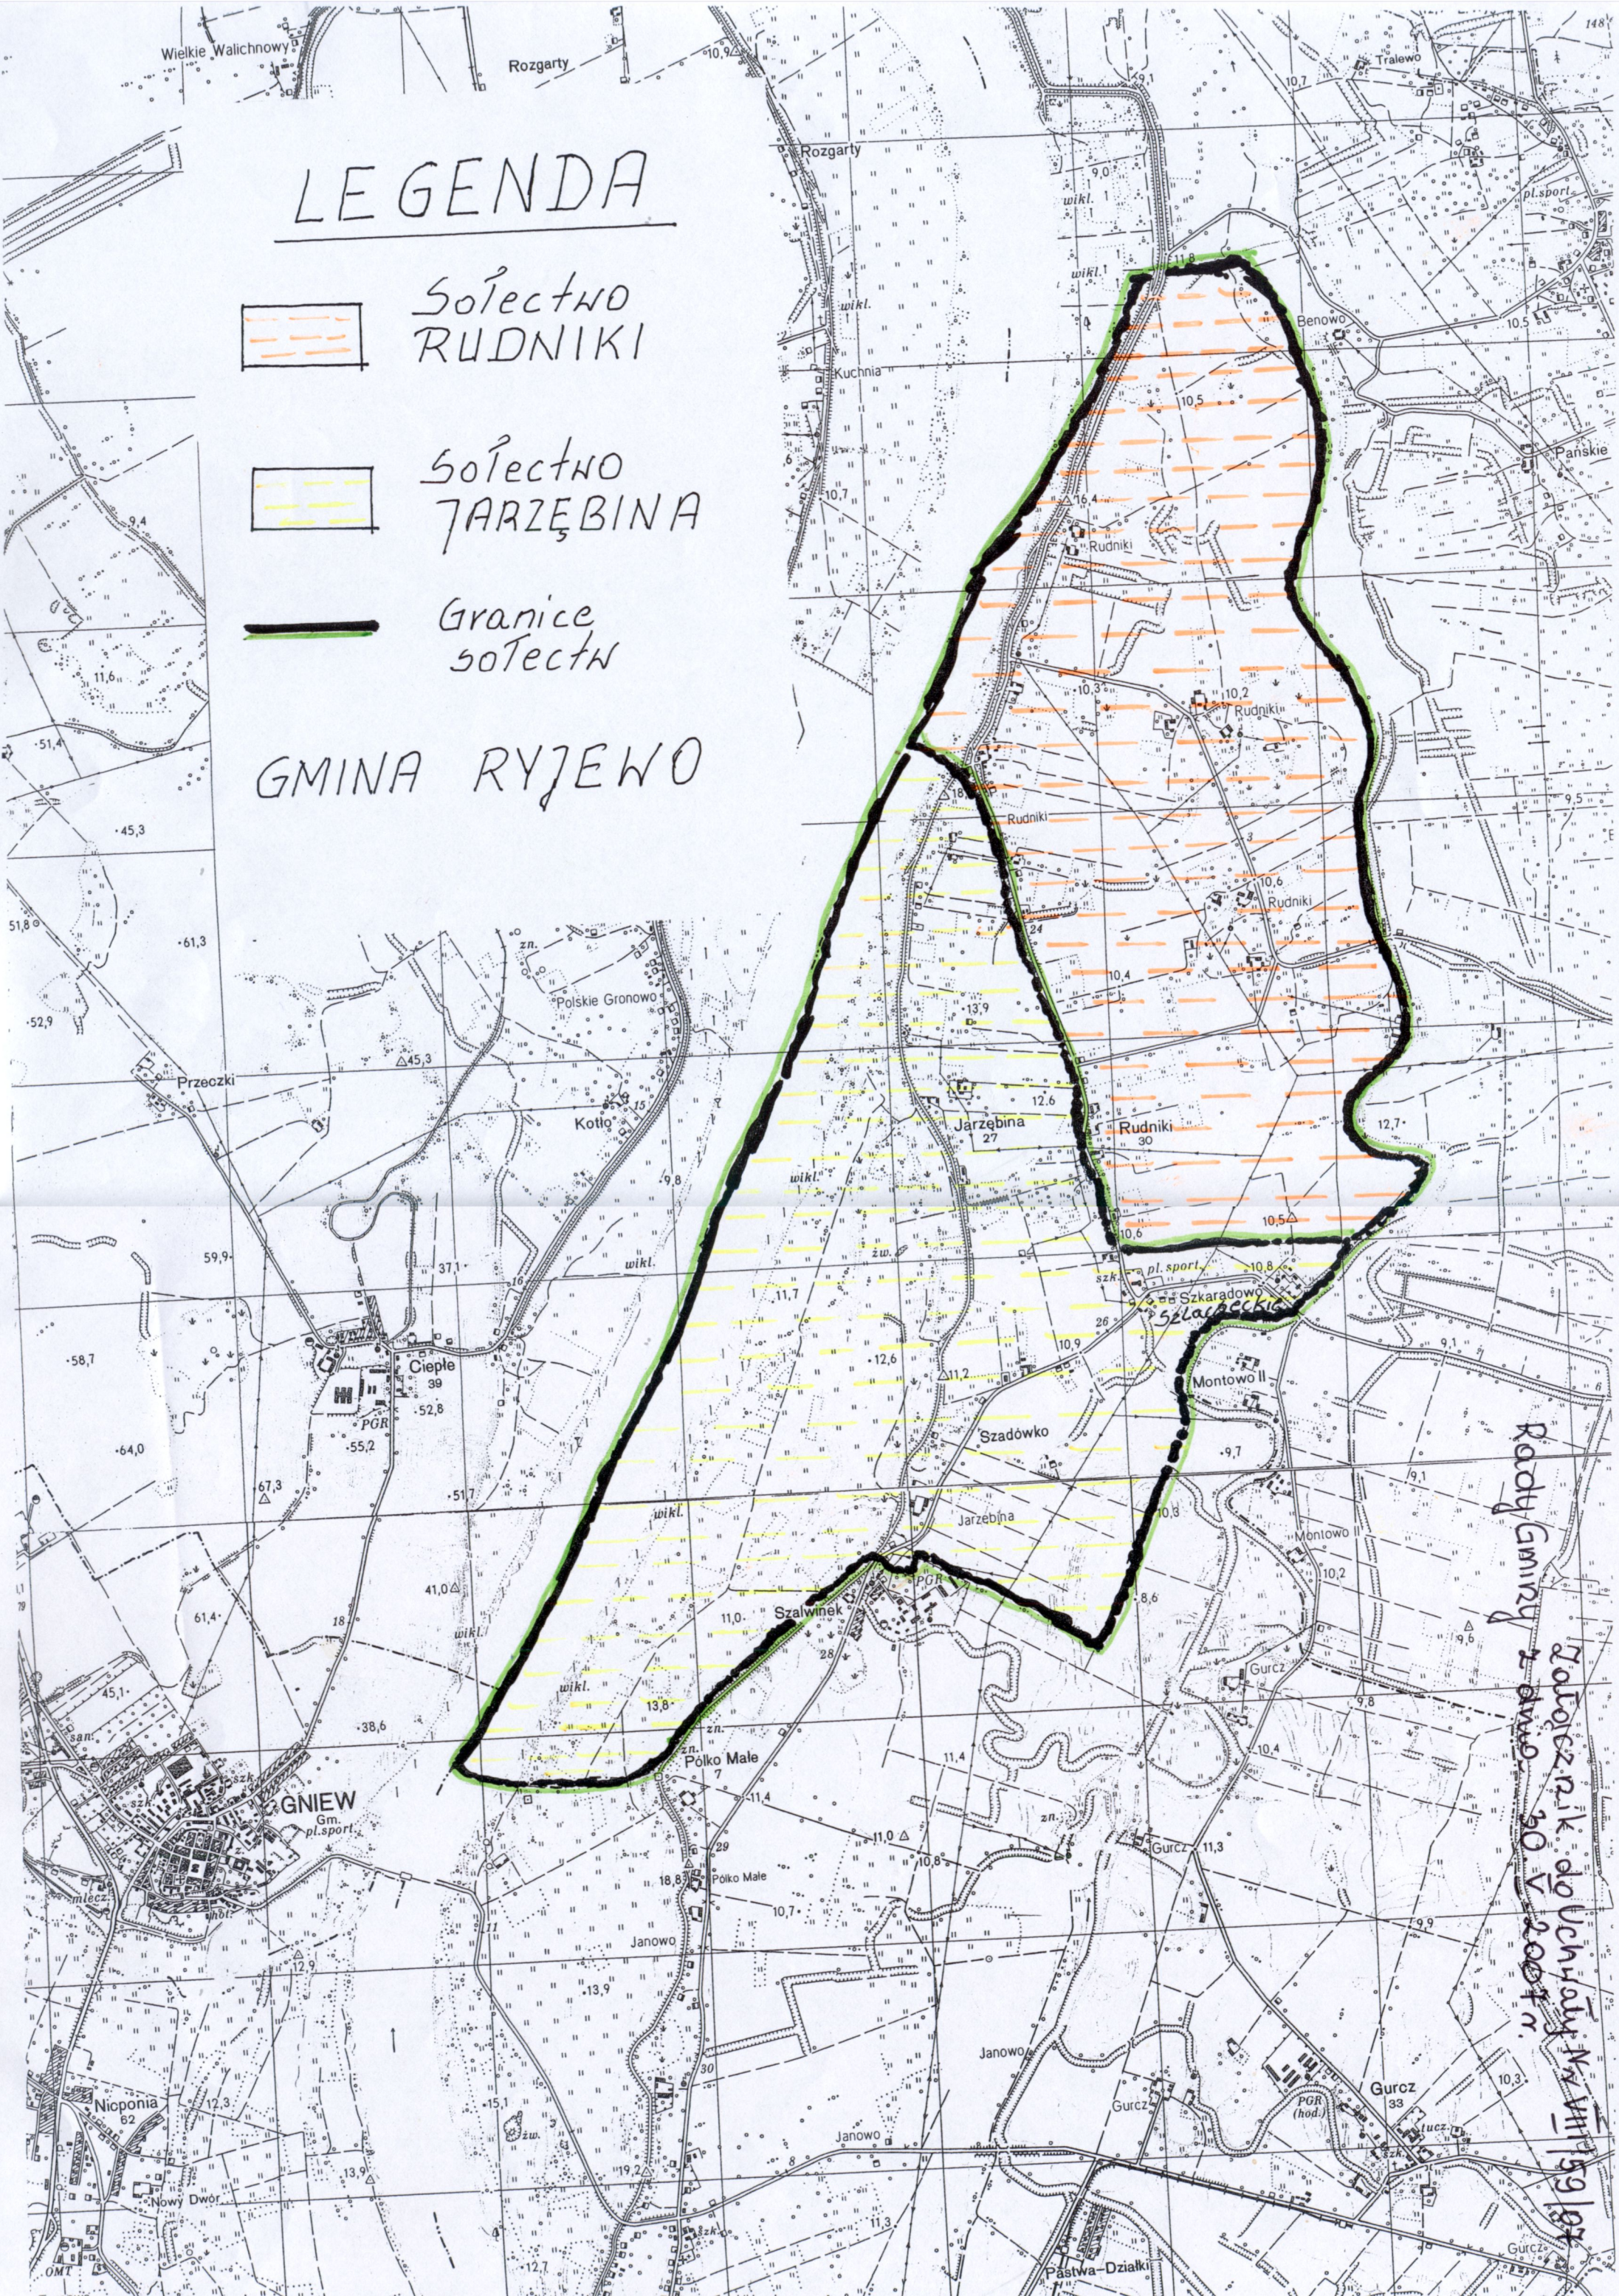

LEGENDA

- Sołectwo RUDNIKI
- Sołectwo JARZĘBINA
- Granice sołectw

GMINA RYJEWO

Rady Gminy z dnia 30 V 2007 r.
Załącznik do Uchwały Nr VIII/159/07