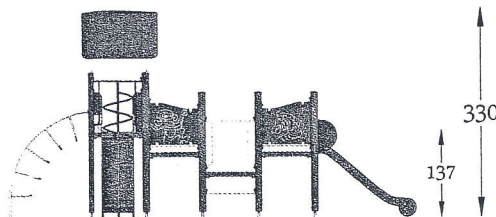

RYSUNKI I SZKICE URZĄDZEŃ SKŁADAJĄCYCH SIĘ NA PLAC ZABAW W TRZCIANIE

GMINA RYJEWO

W O T

Jęcy
mgr Józef Gutowski

WIEŻA 12

zestaw dla 14 dzieci

w skład zestawu wchodzi:

- 1 Wieża z dachem dwuspadowym
- 3 Platformy kwadratowe
- 1 Zjeżdżalnia głęboka
- 1 Zjeżdżalnia 104
- 1 Wejście łukowe
- 1 Wejście spiralne
- 4 Zabezpieczenia z aplikacją
- 1 Podest kwadratowy
- 2 Wejściówki
- 2 Stopnie
- 1 Rurka nad zjeżdżalnią
- 10 Okuć metalowych w grunt

BEZPIECZNA NAWIERZCHNIA

Pole strefy bezp.:	48 m ²
Obwód strefy bezp.:	32 mb
Maks. wysokość upadku:	1.37 m

AKCESORIA
KOSZ NA ŚMIECI Z PÓŁWAŁKÓW

SPRAWNOŚCIOWE
LINARIUM STOŻEK

180
580

SPRĘŻYNOWIEC
KONIK

HUŚTAWKA
WAŻKA