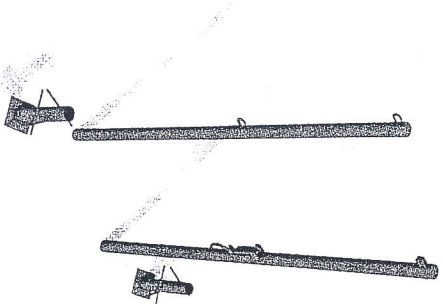

BEZPIECZNA NAWIERZCHNIA

Pole strefy bezp.:	48 m ²
Obwód strefy bezp.:	32 mb
Maks. wysokość upadku:	1.37 m

AKCESORIA
KOSZ NA ŚMIECI Z PÓŁWAŁKÓW

SPRAWNOŚCIOWE
LINARIUM STOŻEK

180
580

SPRĘŻYNOWIEC
KONIK

HUŚTAWKA
WAŻKA

51

180

45

grv Słupki do siatkówki

292

Siatka do siatkówki

GRY
Stół pingpongowy stały

stolik
Do gry w szachy i chińczyka