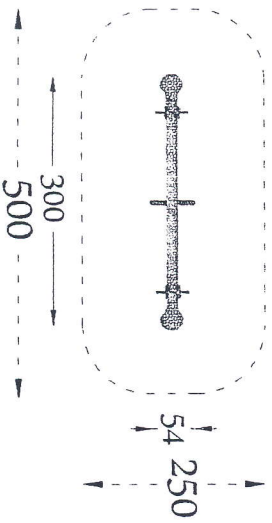

RYSUNKI I SZKICE URZĄDZEŃ SKŁADAJĄCYCH SIĘ NA PLAC ZABAW W TRZCIANIE

GMINA RYJEWO

W O T

Jęcy
mgr Józef Gutowski

WIEŻA 12

zestaw dla 14 dzieci

w skład zestawu wchodzi:

- 1 Wieża z dachem dwuspadowym
- 3 Platformy kwadratowe
- 1 Zjeżdżalnia głęboka
- 1 Zjeżdżalnia 104
- 1 Wejście łukowe
- 1 Wejście spiralne
- 4 Zabezpieczenia z aplikacją
- 1 Podest kwadratowy
- 2 Wejściówki
- 2 Stopnie
- 1 Rurka nad zjeżdżalnią
- 10 Okuć metalowych w grunt

BEZPIECZNA NAWIERZCHNIA

Pole strefy bezp.:	48 m ²
Obwód strefy bezp.:	32 mb
Maks. wysokość upadku:	1.37 m

AKCESORIA
KOSZ NA ŚMIECI Z PÓŁWAŁKÓW

SPRAWNOŚCIOWE
LINARIUM STOŻEK

180
580

SPRĘŻYNOWIEC
KONIK

HUŚTAWKA
WAŻKA

51

180

45

grv Słupki do siatkówki

292

Siatka do siatkówki

GRY
Stół pingpongowy stały

stolik
Do gry w szachy i chińczyka