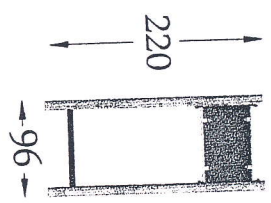

BEZPIECZNA NAWIERZCHNIA

Pole strefy bezp.:	48 m ²
Obwód strefy bezp.:	32 mb
Maks. wysokość upadku:	1.37 m

AKCESORIA
KOSZ NA ŚMIECI Z PÓŁWAŁKÓW

SPRAWNOŚCIOWE
LINARIUM STOŻEK

180
580

SPRĘŻYNOWIEC
KONIK

HUŚTAWKA
WAŻKA

51

180

45

grv Słupki do siatkówki

292

Siatka do siatkówki

GRY
Stół pingpongowy stały

stolik
Do gry w szachy i chińczyka

AKCESORIA
Tablica informacyjna REGULAMIN

qRy
Stup z koszem