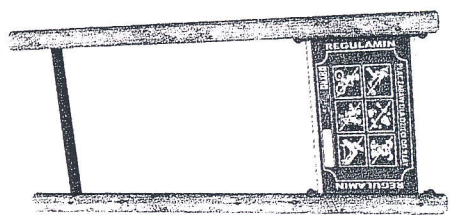

BEZPIECZNA NAWIERZCHNIA

Pole strefy bezp.:	48 m ²
Obwód strefy bezp.:	32 mb
Maks. wysokość upadku:	1.37 m

AKCESORIA
KOSZ NA ŚMIECI Z PÓŁWAŁKÓW

SPRAWNOŚCIOWE
LINARIUM STOŻEK

180
580

SPRĘŻYNOWIEC
KONIK

HUŚTAWKA
WAŻKA

51

180

45

grv Słupki do siatkówki

292

Siatka do siatkówki

GRY
Stół pingpongowy stały

stolik
Do gry w szachy i chińczyka

AKCESORIA
Tablica informacyjna REGULAMIN

qRy
Stup z koszem