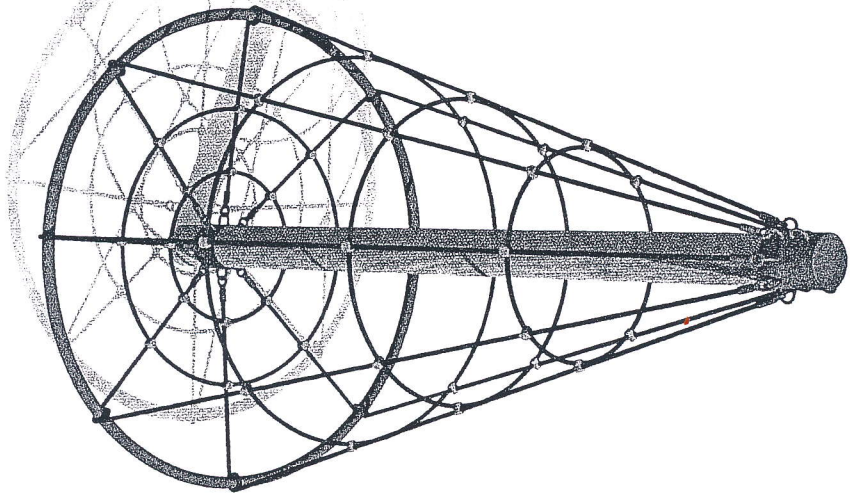

RYSUNKI I SZKICE URZĄDZEŃ SKŁADAJĄCYCH SIĘ NA PLAC ZABAW W TRZCIANIE

GMINA RYJEWO

W O T

Jęcy
mgr Józef Gutowski

WIEŻA 12

zestaw dla 14 dzieci

w skład zestawu wchodzi:

- 1 Wieża z dachem dwuspadowym
- 3 Platformy kwadratowe
- 1 Zjeżdżalnia głęboka
- 1 Zjeżdżalnia 104
- 1 Wejście łukowe
- 1 Wejście spiralne
- 4 Zabezpieczenia z aplikacją
- 1 Podest kwadratowy
- 2 Wejściówki
- 2 Stopnie
- 1 Rurka nad zjeżdżalnią
- 10 Okuć metalowych w grunt

BEZPIECZNA NAWIERZCHNIA

Pole strefy bezp.:	48 m ²
Obwód strefy bezp.:	32 mb
Maks. wysokość upadku:	1.37 m

AKCESORIA
KOSZ NA ŚMIECI Z PÓŁWAŁKÓW

SPRAWNOŚCIOWE
LINARIUM STOŻEK

180
580

SPRĘŻYNOWIEC
KONIK

HUŚTAWKA
WAŻKA

51

180

45

grv Słupki do siatkówki

292

Siatka do siatkówki

GRY
Stół pingpongowy stały

stolik
Do gry w szachy i chińczyka

AKCESORIA
Tablica informacyjna REGULAMIN

qRy
Stup z koszem