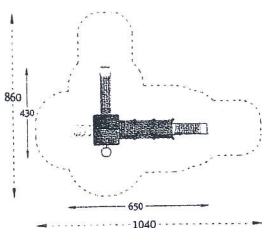

RYSUNKI I SZKICE URZĄDZEŃ SKŁADAJĄCYCH SIĘ NA PLAC ZABAW W TRZCIANIE

GMINA RYJEWO

W O T

Jęcy
mgr Józef Gutowski

WIEŻA 12

zestaw dla 14 dzieci

w skład zestawu wchodzi:

- 1 Wieża z dachem dwuspadowym
- 3 Platformy kwadratowe
- 1 Zjeżdżalnia głęboka
- 1 Zjeżdżalnia 104
- 1 Wejście łukowe
- 1 Wejście spiralne
- 4 Zabezpieczenia z aplikacją
- 1 Podest kwadratowy
- 2 Wejściówki
- 2 Stopnie
- 1 Rurka nad zjeżdżalnią
- 10 Okuć metalowych w grunt

BEZPIECZNA NAWIERZCHNIA

Pole strefy bezp.:	48 m ²
Obwód strefy bezp.:	32 mb
Maks. wysokość upadku:	1.37 m

AKCESORIA
KOSZ NA ŚMIECI Z PÓŁWAŁKÓW

SPRAWNOŚCIOWE
LINARIUM STOŻEK

180
580

SPRĘŻYNOWIEC
KONIK

HUŚTAWKA
WAŻKA