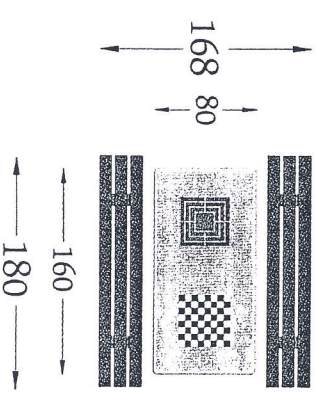

RYSUNKI I SZKICE URZĄDZEŃ SKŁADAJĄCYCH SIĘ NA PLAC ZABAW W TRZCIANIE

GMINA RYJEWO

W O T

Jęcy
mgr Józef Gutowski

WIEŻA 12

zestaw dla 14 dzieci

w skład zestawu wchodzi:

- 1 Wieża z dachem dwuspadowym
- 3 Platformy kwadratowe
- 1 Zjeżdżalnia głęboka
- 1 Zjeżdżalnia 104
- 1 Wejście łukowe
- 1 Wejście spiralne
- 4 Zabezpieczenia z aplikacją
- 1 Podest kwadratowy
- 2 Wejściówki
- 2 Stopnie
- 1 Rurka nad zjeżdżalnią
- 10 Okuć metalowych w grunt

BEZPIECZNA NAWIERZCHNIA

Pole strefy bezp.:	48 m ²
Obwód strefy bezp.:	32 mb
Maks. wysokość upadku:	1.37 m

AKCESORIA
KOSZ NA ŚMIECI Z PÓŁWAŁKÓW

SPRAWNOŚCIOWE
LINARIUM STOŻEK

180
580

SPRĘŻYNOWIEC
KONIK

HUŚTAWKA
WAŻKA

51

180

45

grv Słupki do siatkówki

292

Siatka do siatkówki

GRY
Stół pingpongowy stały

stolik
Do gry w szachy i chińczyka

AKCESORIA
Tablica informacyjna REGULAMIN

qRy
Stup z koszem