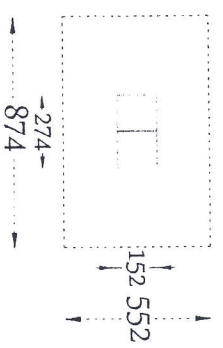

BEZPIECZNA NAWIERZCHNIA

Pole strefy bezp.:	48 m ²
Obwód strefy bezp.:	32 mb
Maks. wysokość upadku:	1.37 m

AKCESORIA
KOSZ NA ŚMIECI Z PÓŁWAŁKÓW

SPRAWNOŚCIOWE
LINARIUM STOŻEK

180
580

SPRĘŻYNOWIEC
KONIK

HUŚTAWKA
WAŻKA

51

180

45

grv Słupki do siatkówki

292

Siatka do siatkówki

GRY
Stół pingpongowy stały

stolik
Do gry w szachy i chińczyka