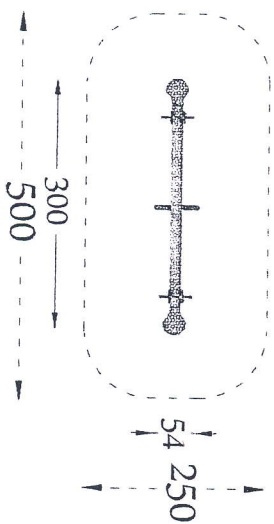

## BEZPIECZNA NAWIERZCHNIA

Pole strefy bezp.:	48 m <sup>2</sup>
Obwód strefy bezp.:	32 mb
Maks. wysokość upadku:	1.37 m

drabinka  
**POZIOMA**

KARUZELA  
**KRZYŻOWA**

AKCESORIA  
**KOSZ NA ŚMIECI Z PÓŁWAŁKÓW**

70

48

91

ławka  
**Z bali stała z oparciem**

51

180

45

HUŚTAWKA  
POJEDYNCZA DREWNIANA

SPRĘŻYNOWIEC  
**KONIK**

HUŚTAWKA  
**WAŻKA**

AKESORIA  
**PŁOTEK poziomy**

- 1) - Zestaw kablowy
- 2) Tanko = beki
- 3) Koste z polkomunikacji
- 4) Kartyzala kuzjono
- 5) Hucstucka papkajona
- 6) Drobinka pozionie
- 7) Hucstucka pojedyncze
- 8) Hucstucka nazka
- 9) Tablica inf - re gubelnim
- 10) Sprężynowe