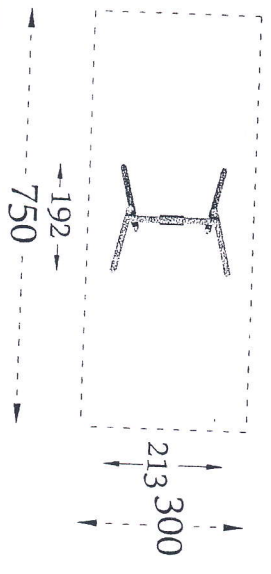

## BEZPIECZNA NAWIERZCHNIA

Pole strefy bezp.:	48 m <sup>2</sup>
Obwód strefy bezp.:	32 mb
Maks. wysokość upadku:	1.37 m

drabinka  
**POZIOMA**

KARUZELA  
**KRZYŻOWA**

AKCESORIA  
**KOSZ NA ŚMIECI Z PÓŁWAŁKÓW**

70

48

91

ławka  
**Z bali stała z oparciem**

51

180

45

HUŚTAWKA  
POJEDYNCZA DREWNIANA