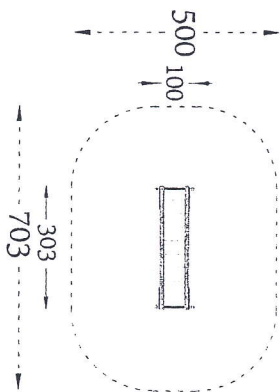

# WIEŻA 12

zestaw dla 14 dzieci

w skład zestawu wchodzi:

- 1 Wieża z dachem dwuspadowym
- 3 Platformy kwadratowe
- 1 Zjeżdżalnia głęboka
- 1 Zjeżdżalnia 104
- 1 Wejście łukowe
- 1 Wejście spiralne
- 4 Zabezpieczenia z aplikacją
- 1 Podest kwadratowy
- 2 Wejściówki
- 2 Stopnie
- 1 Rurka nad zjeżdżalnią
- 10 Okuć metalowych w grunt

## BEZPIECZNA NAWIERZCHNIA

Pole strefy bezp.:	48 m <sup>2</sup>
Obwód strefy bezp.:	32 mb
Maks. wysokość upadku:	1.37 m

drabinka  
**POZIOMA**

KARUZELA  
**KRZYŻOWA**

AKCESORIA  
**KOSZ NA ŚMIECI Z PÓŁWAŁKÓW**