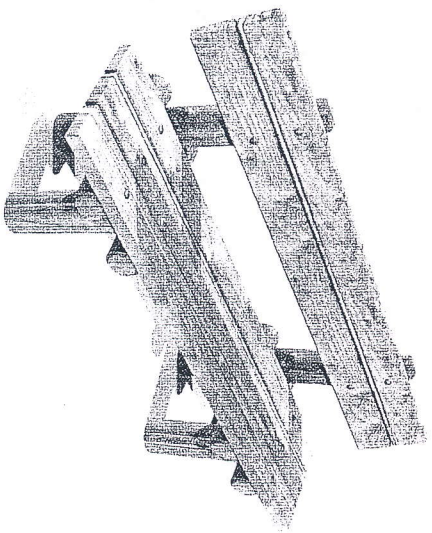

# WIEŻA 12

zestaw dla 14 dzieci

w skład zestawu wchodzi:

- 1 Wieża z dachem dwuspadowym
- 3 Platformy kwadratowe
- 1 Zjeżdżalnia głęboka
- 1 Zjeżdżalnia 104
- 1 Wejście łukowe
- 1 Wejście spiralne
- 4 Zabezpieczenia z aplikacją
- 1 Podest kwadratowy
- 2 Wejściówki
- 2 Stopnie
- 1 Rurka nad zjeżdżalnią
- 10 Okuć metalowych w grunt

70

48

91

ławka  
**Z bali stała z oparciem**

51

180

45

HUŚTAWKA  
POJEDYNCZA DREWNIANA