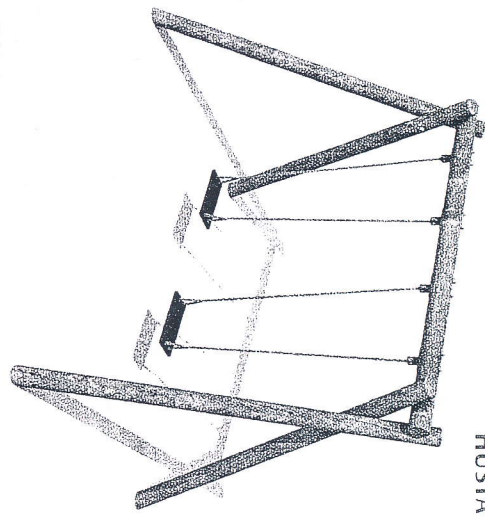

# WIEŻA 12

zestaw dla 14 dzieci

w skład zestawu wchodzi:

- 1 Wieża z dachem dwuspadowym
- 3 Platformy kwadratowe
- 1 Zjeżdżalnia głęboka
- 1 Zjeżdżalnia 104
- 1 Wejście łukowe
- 1 Wejście spiralne
- 4 Zabezpieczenia z aplikacją
- 1 Podest kwadratowy
- 2 Wejściówki
- 2 Stopnie
- 1 Rurka nad zjeżdżalnią
- 10 Okuć metalowych w grunt

## BEZPIECZNA NAWIERZCHNIA

Pole strefy bezp.:	48 m <sup>2</sup>
Obwód strefy bezp.:	32 mb
Maks. wysokość upadku:	1.37 m

drabinka  
**POZIOMA**

KARUZELA  
**KRZYŻOWA**

AKCESORIA  
**KOSZ NA ŚMIECI Z PÓŁWAŁKÓW**

70

48

91

ławka  
**Z bali stała z oparciem**

51

180

45

HUŚTAWKA  
POJEDYNCZA DREWNIANA

SPRĘŻYNOWIEC  
**KONIK**

HUŚTAWKA  
**WAŻKA**

AKESORIA  
**PŁOTEK poziomy**

- 1) - Zestaw kablowy
- 2) Tanko = beki
- 3) Koste z polkomunikacji
- 4) Kartyzala kuzjono
- 5) Hucstucka papkajona
- 6) Drobinka pozionie
- 7) Hucstucka pojedyncze
- 8) Hucstucka nazka
- 9) Tablica inf - re gubelnim
- 10) Sprężynowe