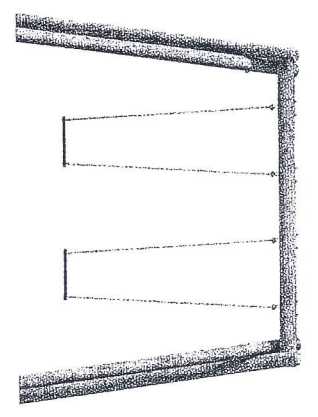

# WIEŻA 12

zestaw dla 14 dzieci

w skład zestawu wchodzi:

- 1 Wieża z dachem dwuspadowym
- 3 Platformy kwadratowe
- 1 Zjeżdżalnia głęboka
- 1 Zjeżdżalnia 104
- 1 Wejście łukowe
- 1 Wejście spiralne
- 4 Zabezpieczenia z aplikacją
- 1 Podest kwadratowy
- 2 Wejściówki
- 2 Stopnie
- 1 Rurka nad zjeżdżalnią
- 10 Okuć metalowych w grunt

## BEZPIECZNA NAWIERZCHNIA

Pole strefy bezp.:	48 m <sup>2</sup>
Obwód strefy bezp.:	32 mb
Maks. wysokość upadku:	1.37 m

drabinka  
**POZIOMA**

KARUZELA  
**KRZYŻOWA**

AKCESORIA  
**KOSZ NA ŚMIECI Z PÓŁWAŁKÓW**

70

48

91

ławka  
**Z bali stała z oparciem**

51

180

45

HUŚTAWKA  
POJEDYNCZA DREWNIANA

SPRĘŻYNOWIEC  
**KONIK**

HUŚTAWKA  
**WAŻKA**

AKESORIA  
**PŁOTEK poziomy**

- 1) - Zestaw kablowy
- 2) Tanko = beki
- 3) Koste z polkomunikacji
- 4) Kartyzala kuzjono
- 5) Hucstucka papkajona
- 6) Drobinka pozionie
- 7) Hucstucka pojedyncze
- 8) Hucstucka nazka
- 9) Tablica inf - re gubelnim
- 10) Sprężynowe