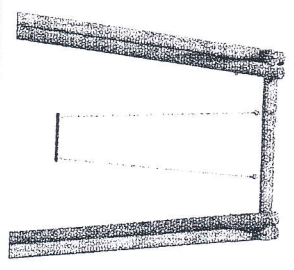

# WIEŻA 12

zestaw dla 14 dzieci

w skład zestawu wchodzi:

- 1 Wieża z dachem dwuspadowym
- 3 Platformy kwadratowe
- 1 Zjeżdżalnia głęboka
- 1 Zjeżdżalnia 104
- 1 Wejście łukowe
- 1 Wejście spiralne
- 4 Zabezpieczenia z aplikacją
- 1 Podest kwadratowy
- 2 Wejściówki
- 2 Stopnie
- 1 Rurka nad zjeżdżalnią
- 10 Okuć metalowych w grunt

## BEZPIECZNA NAWIERZCHNIA

Pole strefy bezp.:	48 m <sup>2</sup>
Obwód strefy bezp.:	32 mb
Maks. wysokość upadku:	1.37 m

drabinka  
**POZIOMA**

KARUZELA  
**KRZYŻOWA**

AKCESORIA  
**KOSZ NA ŚMIECI Z PÓŁWAŁKÓW**

70

48

91

ławka  
**Z bali stała z oparciem**

51

180

45

HUŚTAWKA  
POJEDYNCZA DREWNIANA

SPRĘŻYNOWIEC  
**KONIK**

HUŚTAWKA  
**WAŻKA**

AKESORIA  
**PŁOTEK poziomy**

- 1) - Zestaw kablowy
- 2) Tanko = beki
- 3) Koste z polkomunikacji
- 4) Kartyzala kuzjono
- 5) Hucstucka papkajona
- 6) Drobinka pozionie
- 7) Hucstucka pojedyncze
- 8) Hucstucka nazka
- 9) Tablica inf - re gubelnim
- 10) Sprężynowe