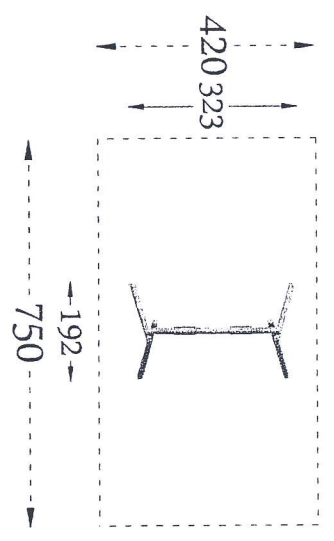

# WIEŻA 12

zestaw dla 14 dzieci

w skład zestawu wchodzi:

- 1 Wieża z dachem dwuspadowym
- 3 Platformy kwadratowe
- 1 Zjeżdżalnia głęboka
- 1 Zjeżdżalnia 104
- 1 Wejście łukowe
- 1 Wejście spiralne
- 4 Zabezpieczenia z aplikacją
- 1 Podest kwadratowy
- 2 Wejściówki
- 2 Stopnie
- 1 Rurka nad zjeżdżalnią
- 10 Okuć metalowych w grunt

## BEZPIECZNA NAWIERZCHNIA

Pole strefy bezp.:	48 m <sup>2</sup>
Obwód strefy bezp.:	32 mb
Maks. wysokość upadku:	1.37 m

drabinka  
**POZIOMA**

KARUZELA  
**KRZYŻOWA**

AKCESORIA  
**KOSZ NA ŚMIECI Z PÓŁWAŁKÓW**

70

48

91

ławka  
**Z bali stała z oparciem**

51

180

45

HUŚTAWKA  
POJEDYNCZA DREWNIANA