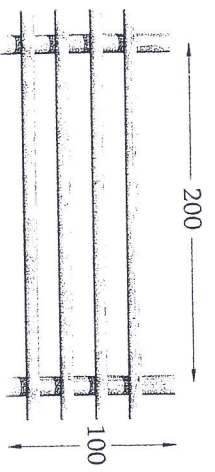

70

48

91

ławka  
**Z bali stała z oparciem**

51

180

45

HUŚTAWKA  
POJEDYNCZA DREWNIANA

SPRĘŻYNOWIEC  
**KONIK**

HUŚTAWKA  
**WAŻKA**

AKESORIA  
**PŁOTEK poziomy**

- 1) - Zestaw kablowy
- 2) Tanko = beki
- 3) Koste z polkomunikacji
- 4) Kartyzala kuzjono
- 5) Hucstucka papkajona
- 6) Drobinka pozionie
- 7) Hucstucka pojedyncze
- 8) Hucstucka nazka
- 9) Tablica inf - re gubelnim
- 10) Sprężynowe