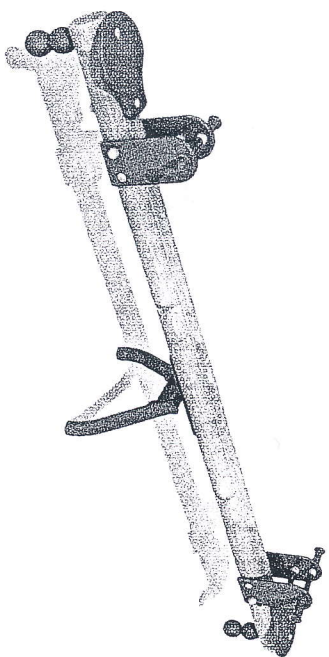

# WIEŻA 12

zestaw dla 14 dzieci

w skład zestawu wchodzi:

- 1 Wieża z dachem dwuspadowym
- 3 Platformy kwadratowe
- 1 Zjeżdżalnia głęboka
- 1 Zjeżdżalnia 104
- 1 Wejście łukowe
- 1 Wejście spiralne
- 4 Zabezpieczenia z aplikacją
- 1 Podest kwadratowy
- 2 Wejściówki
- 2 Stopnie
- 1 Rurka nad zjeżdżalnią
- 10 Okuć metalowych w grunt

## BEZPIECZNA NAWIERZCHNIA

Pole strefy bezp.:	48 m <sup>2</sup>
Obwód strefy bezp.:	32 mb
Maks. wysokość upadku:	1.37 m

drabinka  
**POZIOMA**

KARUZELA  
**KRZYŻOWA**

AKCESORIA  
**KOSZ NA ŚMIECI Z PÓŁWAŁKÓW**

70

48

91

ławka  
**Z bali stała z oparciem**

51

180

45

HUŚTAWKA  
POJEDYNCZA DREWNIANA

SPRĘŻYNOWIEC  
**KONIK**

HUŚTAWKA  
**WAŻKA**

AKESORIA  
**PŁOTEK poziomy**

- 1) - Zestaw kablowy
- 2) Tanko = beki
- 3) Koste z polkomunikacji
- 4) Kartyzala kuzjono
- 5) Hucstucka papkajona
- 6) Drobinka pozionie
- 7) Hucstucka pojedyncze
- 8) Hucstucka nazka
- 9) Tablica inf - re gubelnim
- 10) Sprężynowe