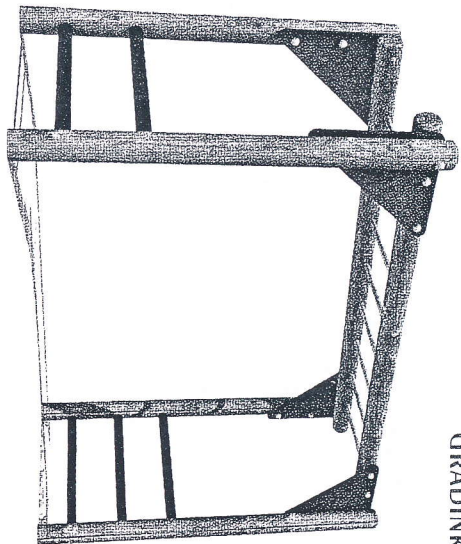

# WIEŻA 12

zestaw dla 14 dzieci

w skład zestawu wchodzi:

- 1 Wieża z dachem dwuspadowym
- 3 Platformy kwadratowe
- 1 Zjeżdżalnia głęboka
- 1 Zjeżdżalnia 104
- 1 Wejście łukowe
- 1 Wejście spiralne
- 4 Zabezpieczenia z aplikacją
- 1 Podest kwadratowy
- 2 Wejściówki
- 2 Stopnie
- 1 Rurka nad zjeżdżalnią
- 10 Okuć metalowych w grunt

## BEZPIECZNA NAWIERZCHNIA

Pole strefy bezp.:	48 m <sup>2</sup>
Obwód strefy bezp.:	32 mb
Maks. wysokość upadku:	1.37 m

drabinka  
**POZIOMA**

KARUZELA  
**KRZYŻOWA**

AKCESORIA  
**KOSZ NA ŚMIECI Z PÓŁWAŁKÓW**

70

48

91

ławka  
**Z bali stała z oparciem**

51

180

45

HUŚTAWKA  
POJEDYNCZA DREWNIANA