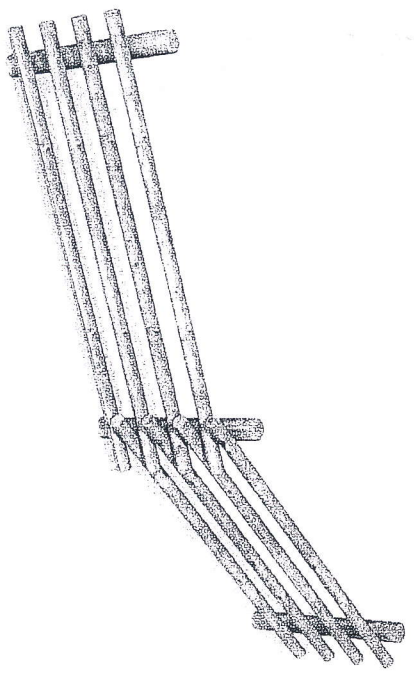

# WIEŻA 12

zestaw dla 14 dzieci

w skład zestawu wchodzi:

- 1 Wieża z dachem dwuspadowym
- 3 Platformy kwadratowe
- 1 Zjeżdżalnia głęboka
- 1 Zjeżdżalnia 104
- 1 Wejście łukowe
- 1 Wejście spiralne
- 4 Zabezpieczenia z aplikacją
- 1 Podest kwadratowy
- 2 Wejściówki
- 2 Stopnie
- 1 Rurka nad zjeżdżalnią
- 10 Okuć metalowych w grunt

70

48

91

ławka  
**Z bali stała z oparciem**

51

180

45

HUŚTAWKA  
POJEDYNCZA DREWNIANA

SPRĘŻYNOWIEC  
**KONIK**

HUŚTAWKA  
**WAŻKA**

AKESORIA  
**PŁOTEK poziomy**

- 1) - Zestaw kablowy
- 2) Tanko = beki
- 3) Koste z polkomunikacji
- 4) Kartyzala kuzjono
- 5) Hucstucka papkajona
- 6) Drobinka pozionie
- 7) Hucstucka pojedyncze
- 8) Hucstucka nazka
- 9) Tablica inf - re gubelnim
- 10) Sprężynowe