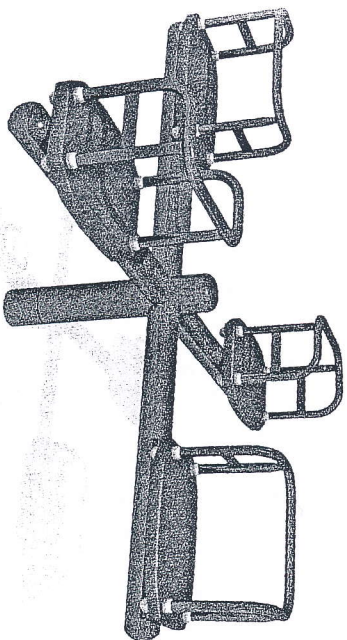

# WIEŻA 12

zestaw dla 14 dzieci

w skład zestawu wchodzi:

- 1 Wieża z dachem dwuspadowym
- 3 Platformy kwadratowe
- 1 Zjeżdżalnia głęboka
- 1 Zjeżdżalnia 104
- 1 Wejście łukowe
- 1 Wejście spiralne
- 4 Zabezpieczenia z aplikacją
- 1 Podest kwadratowy
- 2 Wejściówki
- 2 Stopnie
- 1 Rurka nad zjeżdżalnią
- 10 Okuć metalowych w grunt

## BEZPIECZNA NAWIERZCHNIA

Pole strefy bezp.:	48 m <sup>2</sup>
Obwód strefy bezp.:	32 mb
Maks. wysokość upadku:	1.37 m

drabinka  
**POZIOMA**

KARUZELA  
**KRZYŻOWA**

AKCESORIA  
**KOSZ NA ŚMIECI Z PÓŁWAŁKÓW**

70

48

91

ławka  
**Z bali stała z oparciem**

51

180

45

HUŚTAWKA  
POJEDYNCZA DREWNIANA

SPRĘŻYNOWIEC  
**KONIK**

HUŚTAWKA  
**WAŻKA**

AKESORIA  
**PŁOTEK poziomy**

- 1) - Zestaw kablowy
- 2) Tanko = beki
- 3) Koste z polkomunikacji
- 4) Kartyzala kuzjono
- 5) Hucstucka papkajona
- 6) Drobinka pozionie
- 7) Hucstucka pojedyncze
- 8) Hucstucka nazka
- 9) Tablica inf - re gubelnim
- 10) Sprężynowe