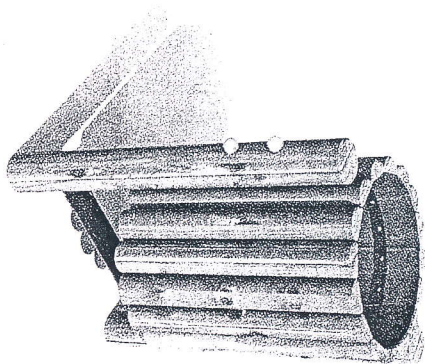

# WIEŻA 12

zestaw dla 14 dzieci

w skład zestawu wchodzi:

- 1 Wieża z dachem dwuspadowym
- 3 Platformy kwadratowe
- 1 Zjeżdżalnia głęboka
- 1 Zjeżdżalnia 104
- 1 Wejście łukowe
- 1 Wejście spiralne
- 4 Zabezpieczenia z aplikacją
- 1 Podest kwadratowy
- 2 Wejściówki
- 2 Stopnie
- 1 Rurka nad zjeżdżalnią
- 10 Okuć metalowych w grunt

70

48

91

ławka  
**Z bali stała z oparciem**

51

180

45

HUŚTAWKA  
POJEDYNCZA DREWNIANA