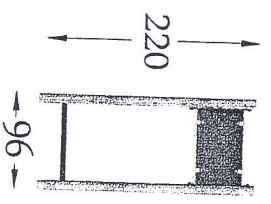

AKESORIA
PŁOTEK poziomy